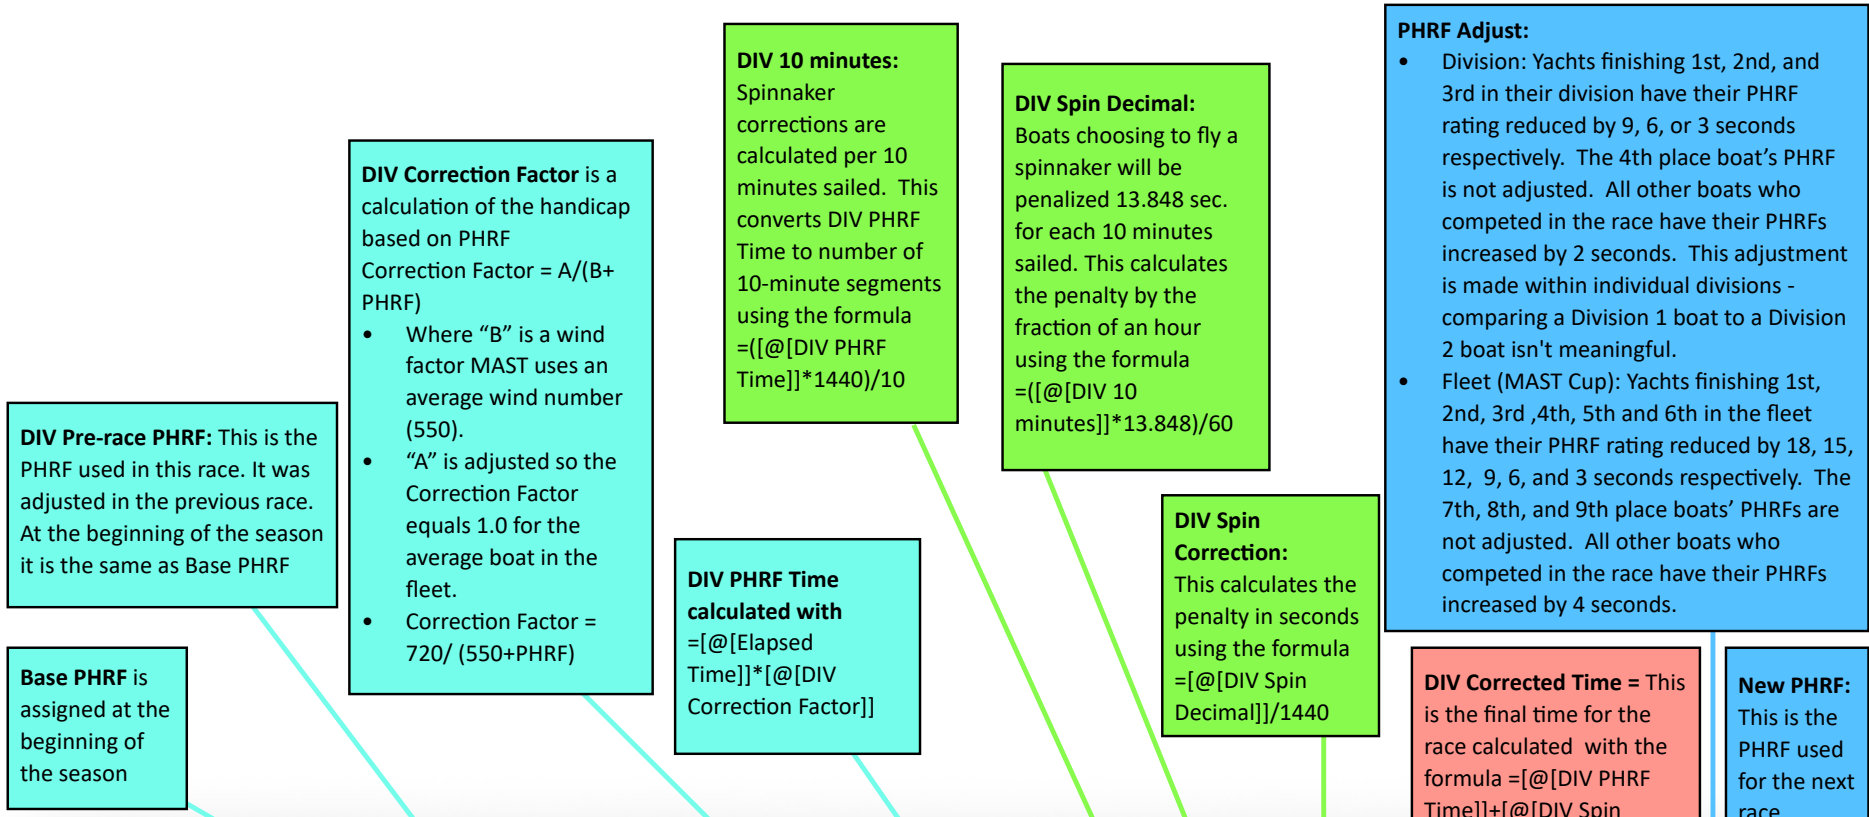

2020 MAST Race Results - Race 2 (Cancelled)

Deciphering the MAST Scoring Results*

2020 MAST Racing Division Results - Race 1

Start	Boat	DIV	Base PHRF	DIV Pre-race PHRF	Finish Time	Start Time	Elapsed Time	DIV Correction Factor	DIV PHRF Time	Spin	DIV 10 minutes	DIV Spin Decimal	DIV Spin Correction	Code	Penalty	DIV Corrected Time	DIV Points	DIV PHRF Adjust	Div New PHRF
1st - 6:20	Jamboree	3	255	255	19:24:15	18:20:00	1:04:15	0.89441	0:57:28	Y	5.75	1.33	0:01:20		00:00	0:58:48	0.75	-9	246
1st - 6:20	Minnehaha	3	252	252	19:24:15	18:20:00	1:04:15	0.89776	0:57:41	Y	5.77	1.33	0:01:20		00:00	0:59:01	2	-6	246
1st - 6:20	Poggy*	3	222	222	19:24:15	18:20:00	1:04:15	0.93264	0:59:55	Y	5.99	1.38	0:01:30		00:00	1:01:18	3	-3	219
1st - 6:20	Anticipation	3	177	177	19:24:15	18:20:00	1:04:15	0.99037	1:03:38	Y	6.36	1.47	0:01:28		00:00	1:05:06	4	0	177
1st - 6:20	COOL CHANGE 4*	3	177	177	19:24:15	18:20:00	1:04:15	0.99037	1:03:38	Y	6.36	1.47	0:01:28		00:00	1:05:06	2	0	179
1st - 6:20	Borealis	3	168	168	19:24:15	18:20:00	1:04:15	1.00279	1:04:26	Y	6.44	1.49	0:01:29		00:00	1:05:55	2	0	170

*A division scoring report is shown here. Fleet scoring uses the same calculations.

Code: CB, DNF, DNC appear here

Penalty: adjustments for starting early or other penalties